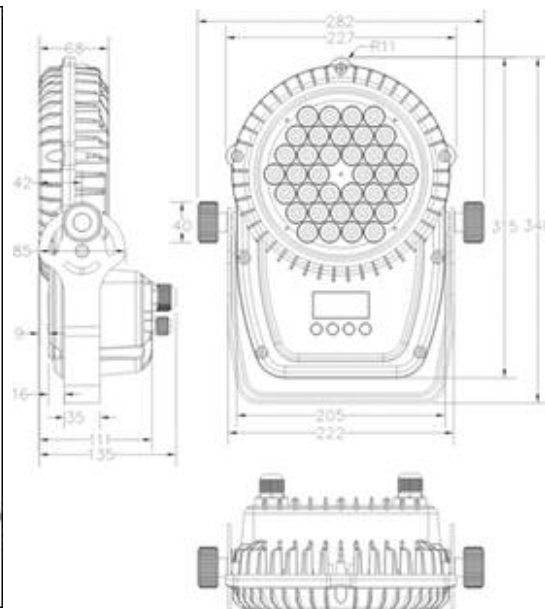

Единый адрес для всех регионов: gty@nt-rt.ru || www.lightsky.nt-rt.ru

Светодиодные приборы LIGHT SKY PL-3603 СТ

Характеристики

- Источник света: Сверх-яркие диоды 36шт.х3W LED (R12,G12,B12)
- Эквивалентен лампе накаливания 540 Вт
- Степень защиты: IP-65
- Питание: 190-240V
- Частота: 50-60Hz
- Потребляемая мощность: 128 Вт
- Система управления: DMX 512 = 6 каналов
- Габариты: 135x282x340мм
- Вес: 4,8 кг