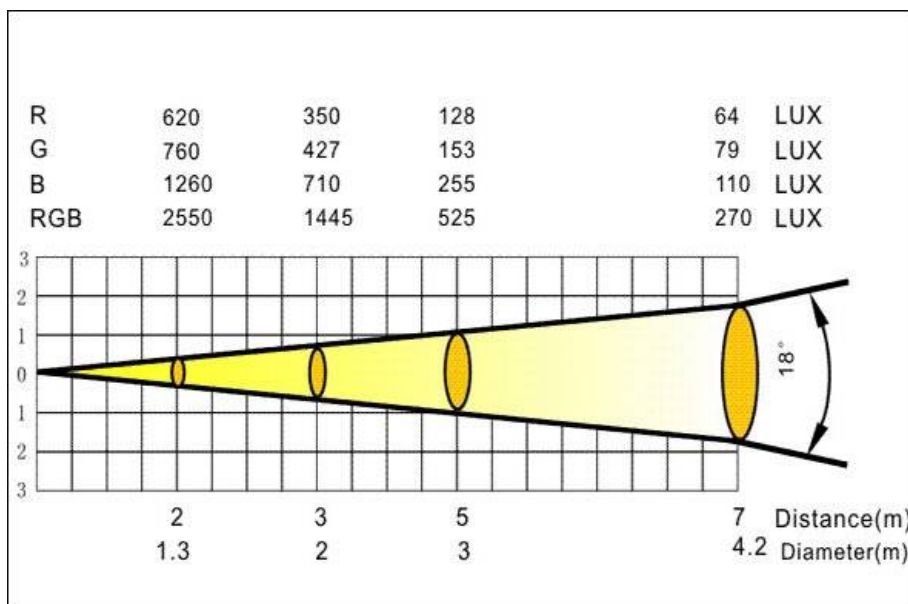

Единый адрес для всех регионов: gty@nt-rt.ru || www.lightsky.nt-rt.ru

Светодиодные приборы LIGHT SKY PL-3603 СТ

Характеристики

- Источник света: Сверх-яркие диоды 36шт.х3W LED (R12,G12,B12)
- Эквивалентен лампе накаливания 540 Вт
- Степень защиты: IP-65
- Питание: 190-240V
- Частота: 50-60Hz
- Потребляемая мощность: 128 Вт
- Система управления: DMX 512 = 6 каналов
- Габариты: 135x282x340мм
- Вес: 4,8 кг